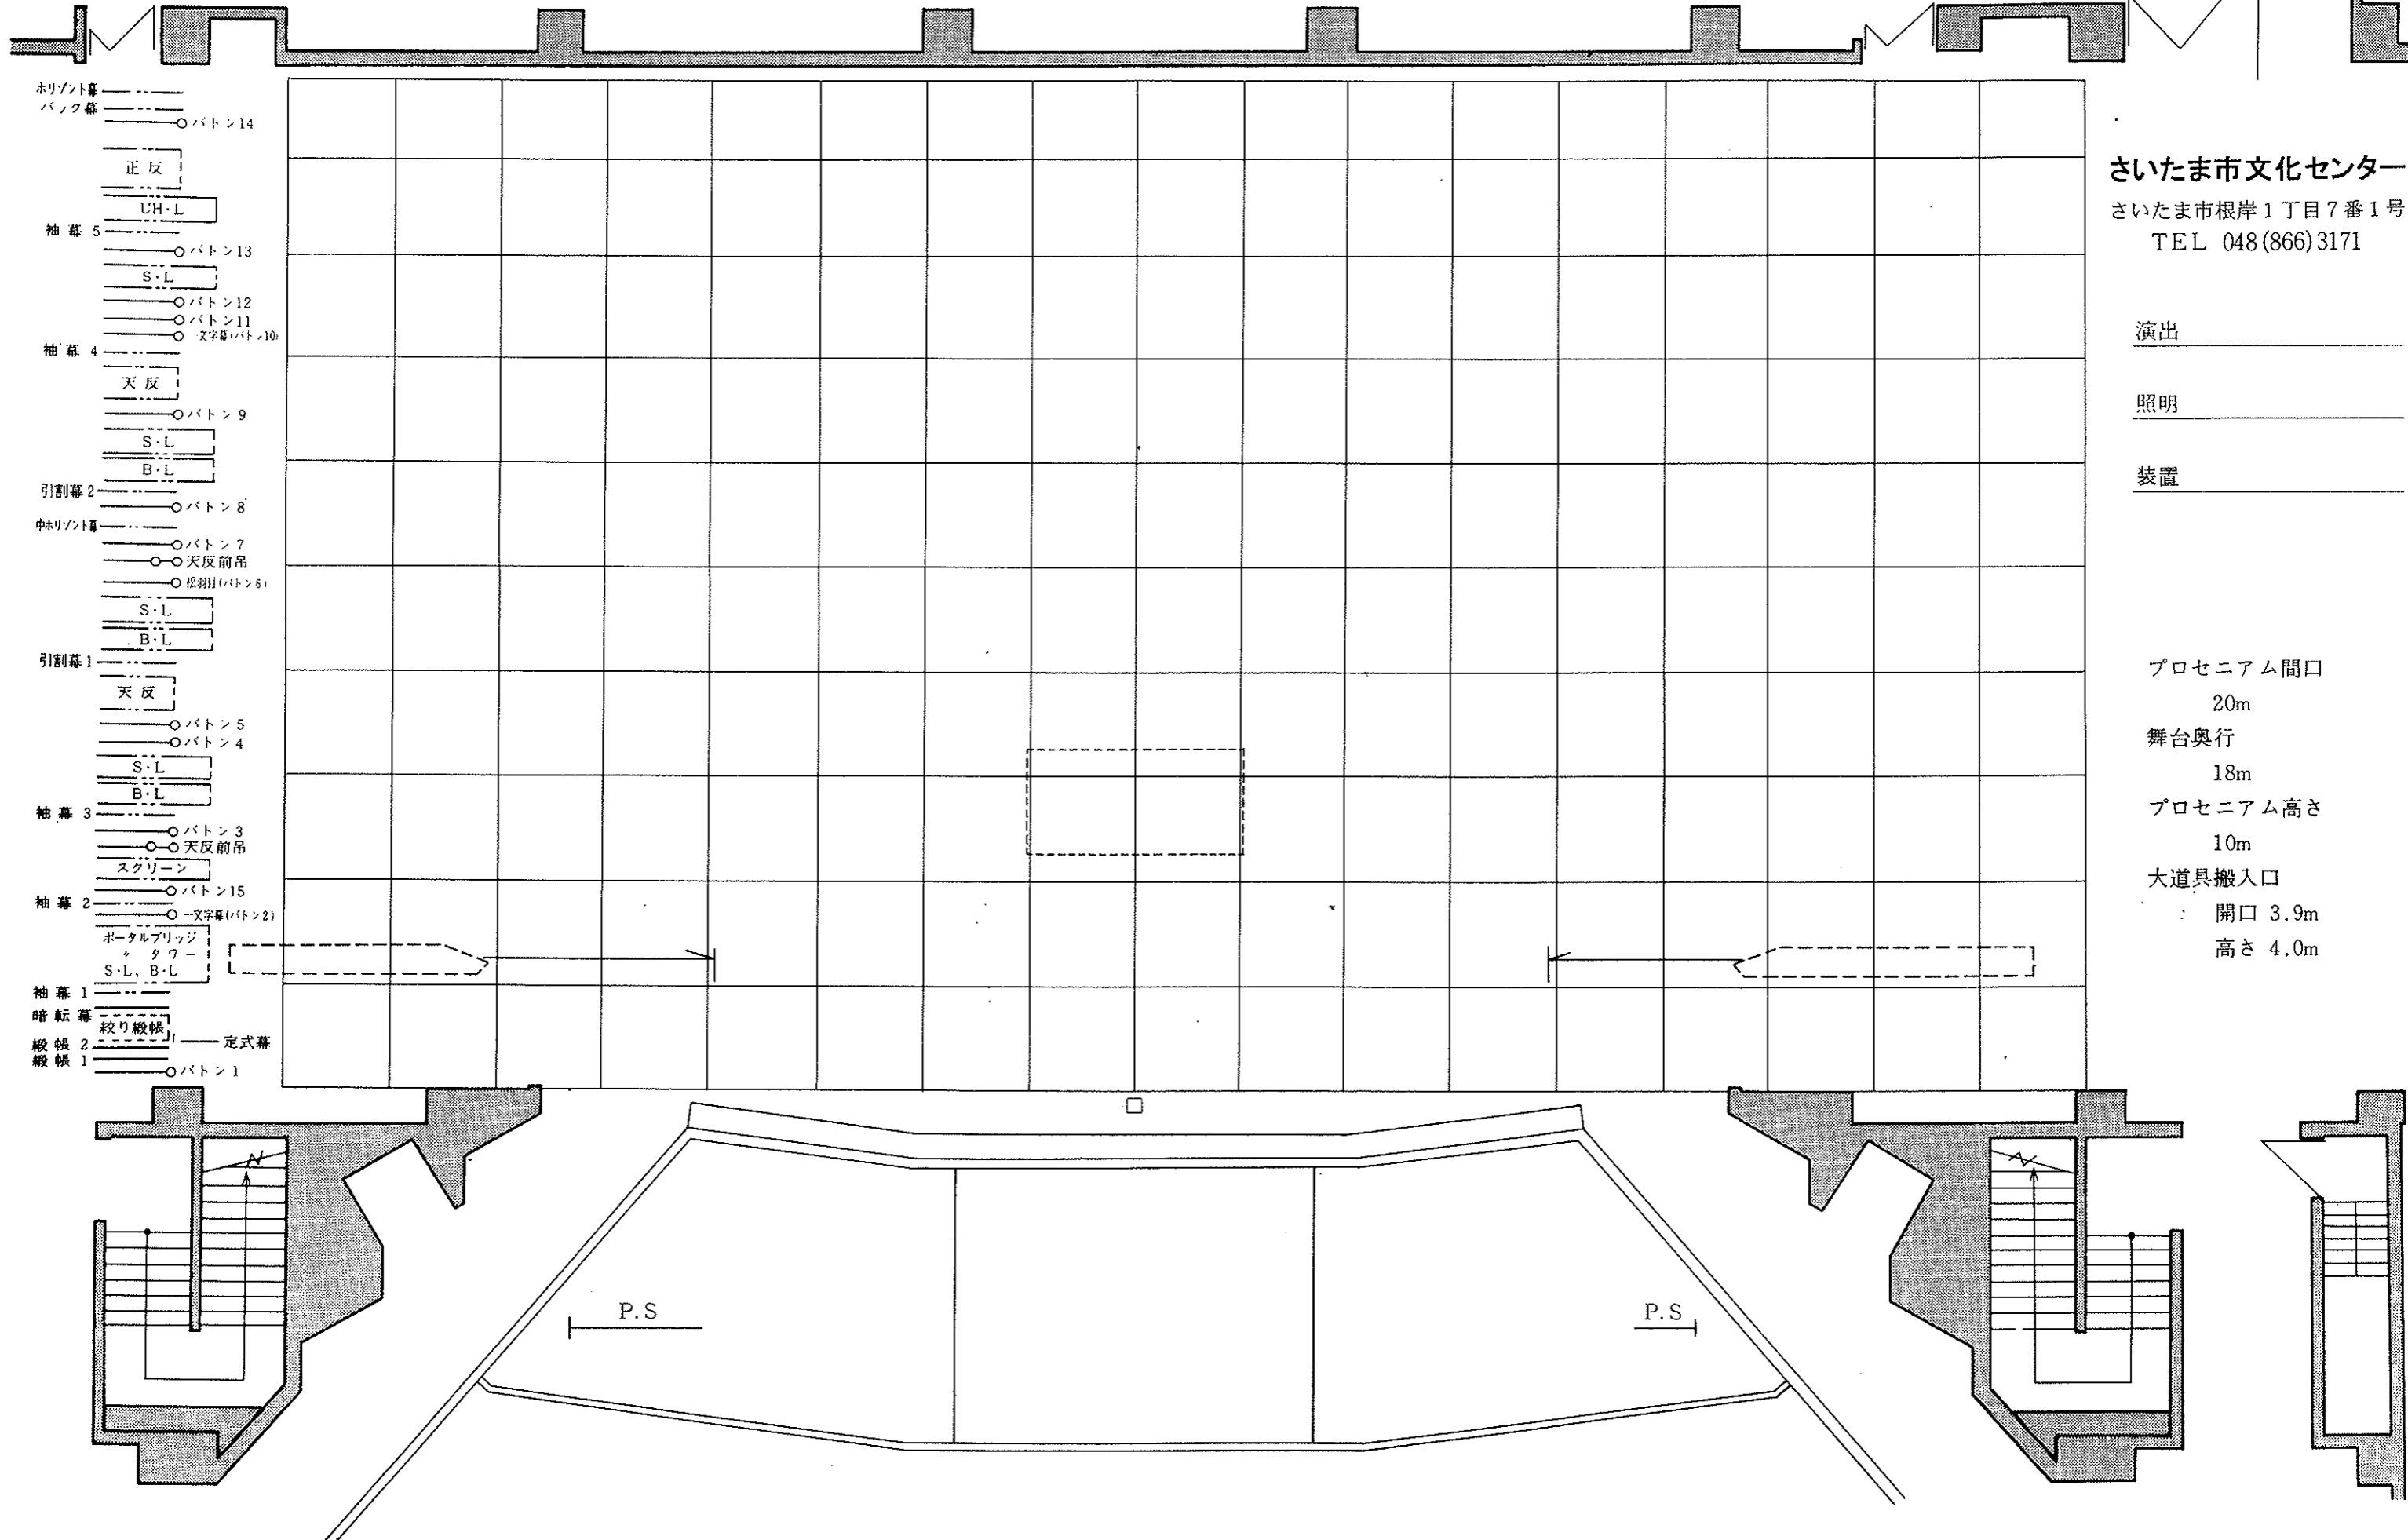

大ホール舞台平面図 1/100 (道具用)

さいたま市文化センター

さいたま市根岸1丁目7番1号
TEL 048(866)3171

演出 _____

照明 _____

装置 _____

プロセニウム間口
20m

舞台奥行
18m

プロセニウム高さ
10m

大道具搬入口
開口 3.9m
高さ 4.0m

プロセニウム間口 20,000 (高さ 10,000)