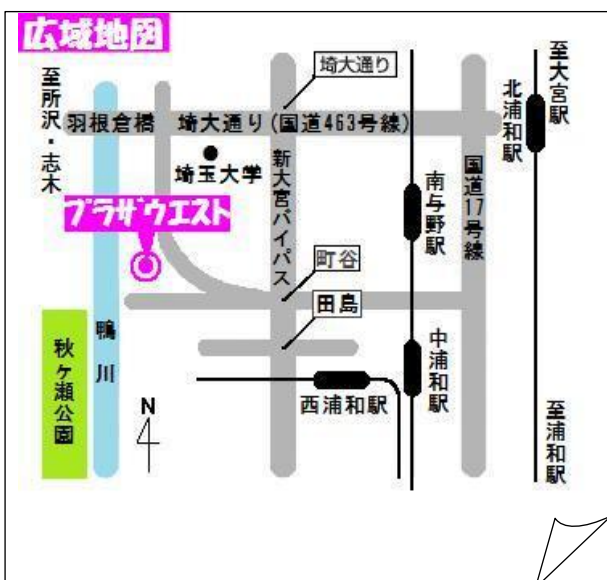

サポーターは桜区コミュニティ課で随時募集しています。

TEL: 856-6130 FAX: 856-6274

現在も美しいお花がたくさん咲いています。プラザウエストにお越しの際は、ぜひこの花壇にお立ち寄りください。

ウエスト・イベントカレンダー

掲載希望の方はプラザウエスト管理事務室までお願いします。希望をいただいても紙面の都合上、掲載できない場合もあります。

日程	催し物	会場	開演	料金	主催・お問い合わせ
5月22日(火)~27日(日)	写真作品の展示	ギャラリー	9:00~17:00 22日 13:00 から 27日 15:00 まで	入場自由・無料	斎藤五郎 048-855-8361
5月26日(土)	プラザウエスト プレコンサート	アトリウム	13:00~13:30	観覧自由・無料	プラザウエスト 048-858-9080
5月26日(土)	気軽にクラシック vol.8 東京都交響楽団メンバーと喜鋭 ピアニストが奏でるシューベル トの名曲ピアノ五重奏曲「鱒」	さくら ホール	14:00~	一般 2,000 円 学生 1,000 円 全席指定	プラザウエスト 048-858-9080