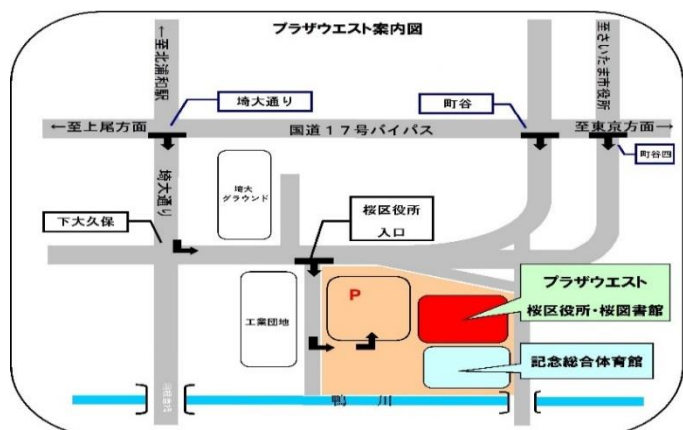

11月抽選会

開催日時：令和3年11月1日(月) 9:30~(9:00~受付開始)

会場：プラザウエスト4階 第1セミナールーム

抽選対象：さくらホール(令和4年11月分)

多目的ルーム(令和4年5月分)

陶芸アトリエ(令和4年2月分)

※ なお抽選会へのご参加は市内利用者(団体・個人)のみとなります。

※ 当日はマスクの着用をお願いします。

ウエストからのお願い

※新型コロナウイルスの影響に伴い、公演及び講座について中止・延期となる場合がございますので、あらかじめご了承ください。

※3密を防止するため「館内の消毒」・「ホール内の空調設備による常時換気」・「スタッフのマスク着用」・「スタッフ間の距離確保」等の対策を行っております。

※ご来場、ご来館の際には「マスクの着用」・「手指の消毒」・「他のお客様との距離の確保」のご協力をお願いいたします。

※当日、体調がすぐれない場合にはご鑑賞、ご来館の自粛をお願いいたします。

※引き続き新型コロナウイルス感染拡大防止にご協力をお願いします。

休館日のお知らせ

●	プラザウエスト10月休館日	11日(月)・25日(月)
●		
●	桜図書館10月休館日	4日(月)・11日(月)
●		
●		18日(月)・25日(月)

発行・編集：(公財)さいたま市文化振興事業団
プラザウエスト

〒338-0835 さいたま市桜区道場4丁目3番1号

受付時間 9時~21時

TEL 048-858-9080 FAX 048-858-9020

e-mail pla-w@saitama-culture.jp

<http://www.saitama-culture.jp/plazawst/>

* 発行日 2021.10.1